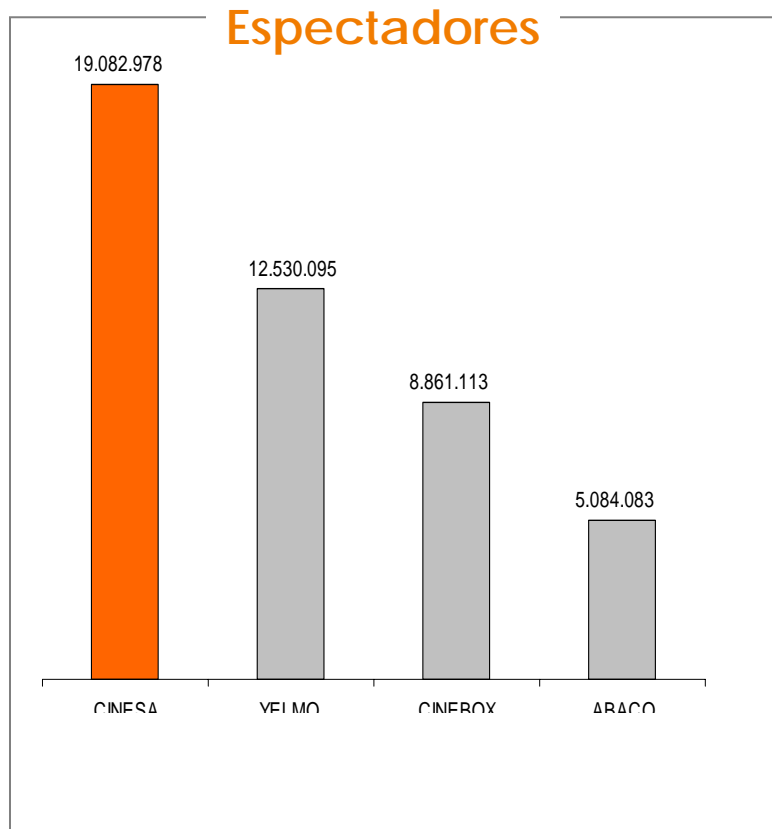

# Lonas INDOOR CINESA

- Circuito Lonas Indoor

# Circuito Nacional Indoor

En los enclaves estratégicos del circuito Cinesa-Warner-AMC  
el mayor circuito de cines a nivel nacional tanto en  
espectadores como en pantallas