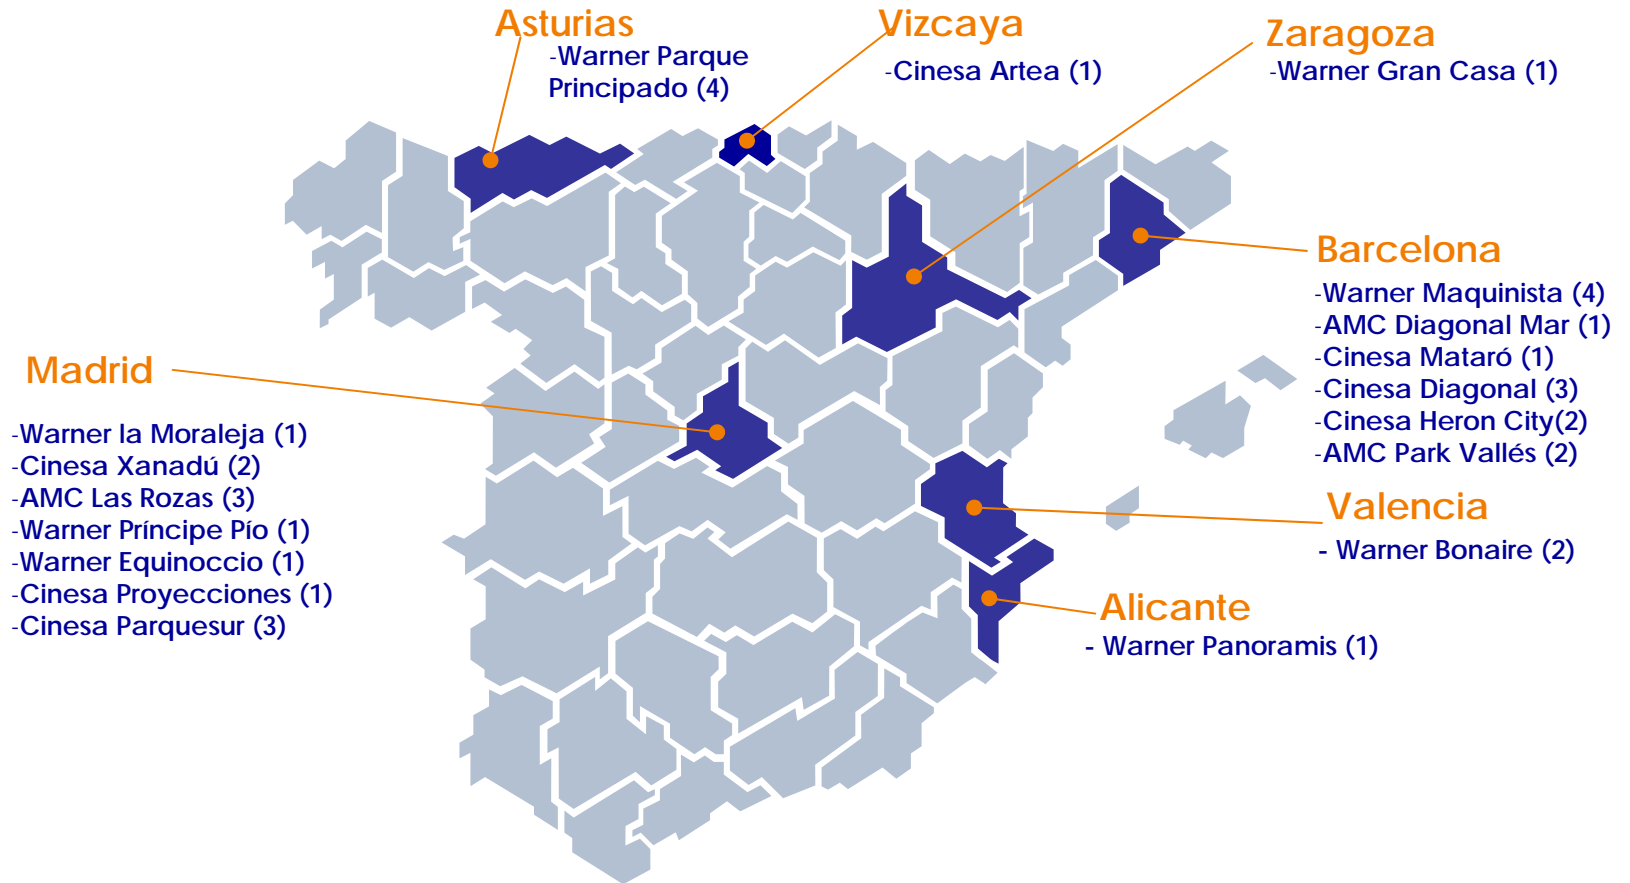

# Lonas INDOOR CINESA

- Circuito Lonas Indoor

# Circuito Nacional Indoor

En los enclaves estratégicos del circuito Cinesa-Warner-AMC  
el mayor circuito de cines a nivel nacional tanto en  
espectadores como en pantallas

# Circuito Nacional Indoor

34 lonas indoor

7 provincias

18 multiplex

14.375.000 de espectadores anuales\*

\* Fuente: CINESA 2007