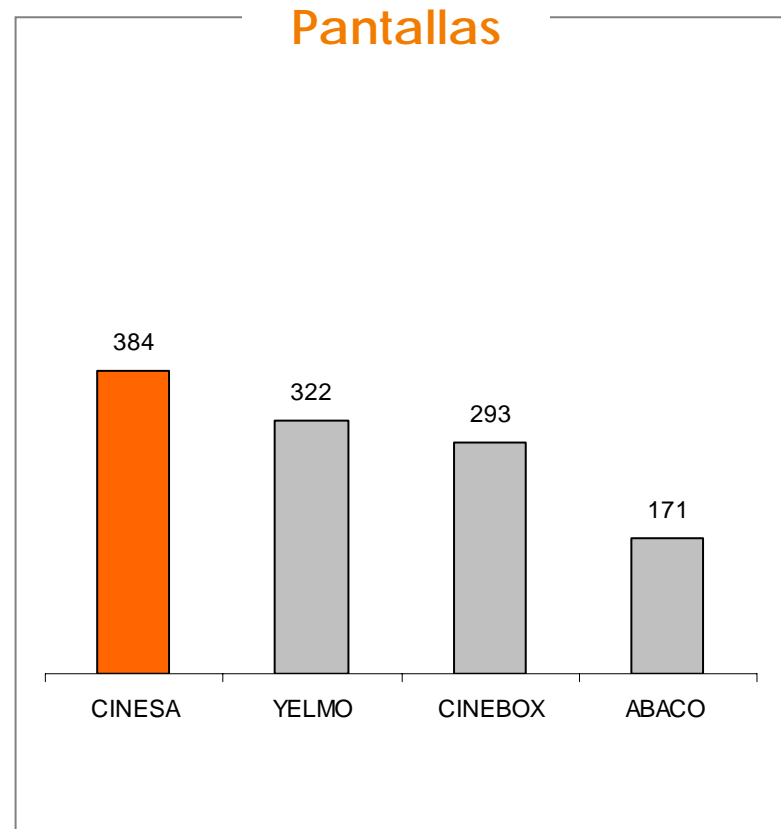

# LONAS INDOOR CINESA

# Lonas INDOOR CINESA

- Circuito Lonas Indoor

# Circuito Nacional Indoor

En los enclaves estratégicos del circuito Cinesa-Warner-AMC  
el mayor circuito de cines a nivel nacional tanto en  
espectadores como en pantallas